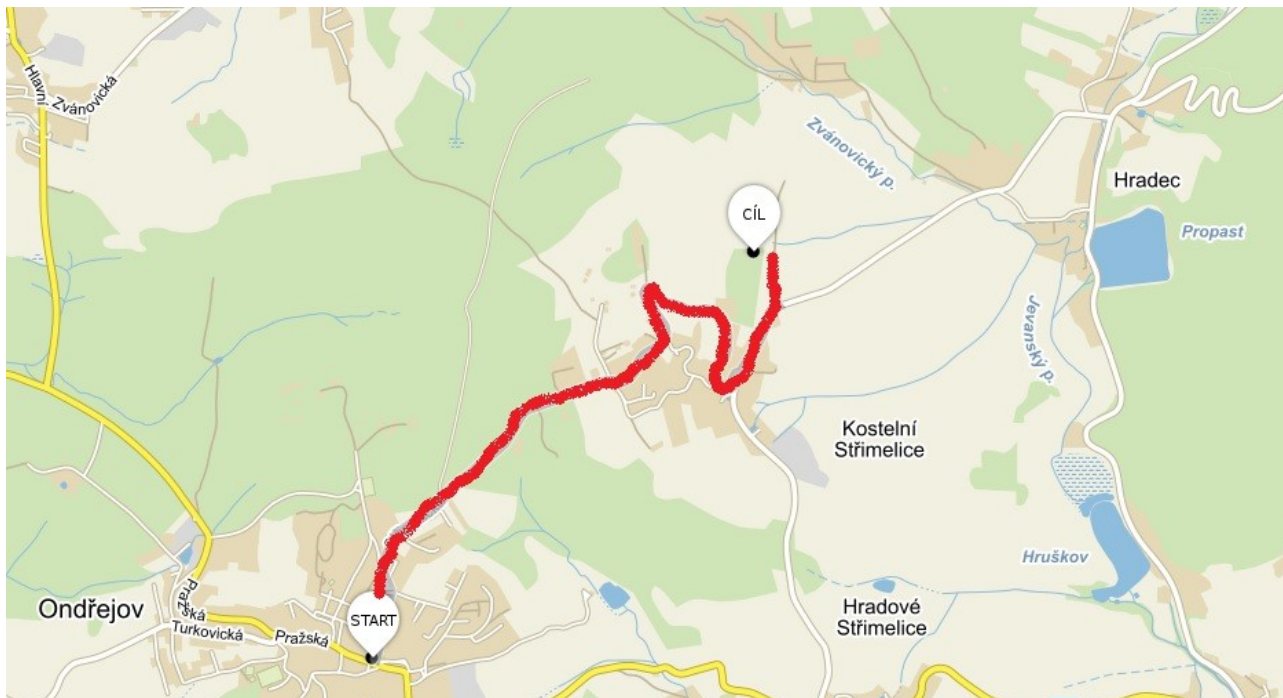

Příjezdové trasy k lovecké chatě u Kostelních Střimelic

GPS souřadnice 49°55'15,119"N 14°48'28,832"E

Příjezdová trasa od Ondřejova

Příjezdová trasa od Kostelce nad Černými Lesy